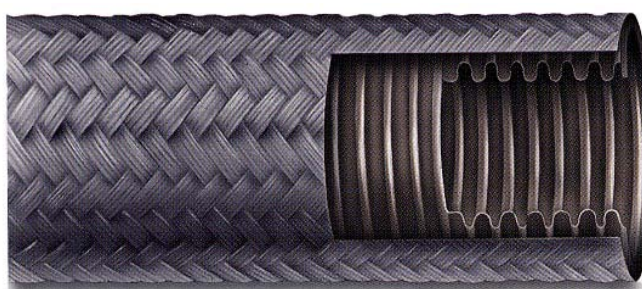

Saniflex Metallslang

Rostfri flexibel metallslang med wirearmering

Saniflex metallslang är en helt tät, parallellveckad stålslang med omflätning av rostfri ståltråd. Slangen tillverkas av ett rör i tunnplåt med längsgående svets som därefter veckas. Den speciellt utformade veckningen ger slangens mycket god böjlighet som möjliggör installation i trånga utrymmen eller där stor flexibilitet krävs. Armeringen ger slangens ett skydd för yttre slitage och höjer markant slangens trycktålighet även vid mycket höga temperaturer.

Metallslangens goda egenskaper innebär att den passar till ett stort antal applikationer:

- vibrationsdämpning
- ånga
- heta oljor, hett vatten, tryckluft och andra gaser, kemikalier
- vågceller
- installation med utvärdig värmebestrålning

Slangarna tillverkas i dimension från 6 mm till 300 mm och levereras med anslutningar i de flesta material och utföranden.

Saniflex parallellveckad metallslang:

Kärna: Rostfritt Syrafast stål

Armering: Flätad rostfri ståltråd

Arbetstemp: -269 till +600°C

Arbetstryck: Se tabell nedan